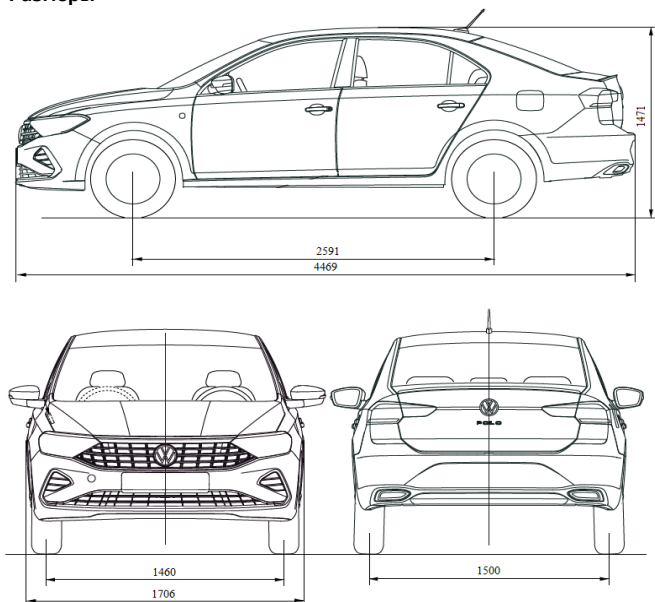

Технические характеристики

Рабочий объем, куб. см.	Бензиновые двигатели		
	MPI 1598	MPI 1598	TSI 1395
Макс. мощность кВт / л.с. / при оборотах/мин	66 / 90 / 4250-6000	81 / 110 / 5800	92 / 125 / 5000-6000
Макс. крутящий момент Нм / при оборотах/мин	155 / 3800-4000		200 / 1400 - 4000
Масса			
Снаряженная масса, кг	1185-1256	1195-1285	1246-1305
Технически допустимая максимальная масса, кг	1640	1650-1680	1700
Допуст. нагрузка на ось переднюю/заднюю, кг	840/850	850-880/850	900/850
Динамика			
Макс. скорость, км/ч	179	190 (187)	190
Время разгона 0-80км/ч / 0-100 км/ч, с.	11,4	10,7 (11,8)	9,2
Расход топлива			
в городском цикле, л/100км	8,4	8,4 (8,7)	7,7
в загородном цикле, л/100км	5,2	5,2 (5,4)	4,9
в смешанном цикле, л/100км	6,4	6,4 (6,6)	6,0
выбросы CO₂ в смешанном цикле, г/км	149	149 (154)	137
Прочие размеры			
Объем багажного отделения, л	530 / 550	530 / 550	530 / 550
Объем топливного бака, л	55	55	55

В скобках данные для АКП

Размеры

Данная брошюра носит исключительно информационный характер.

Для получения более подробной информации о комплектации и стоимости автомобиля обращайтесь к официальному дилеру Volkswagen.